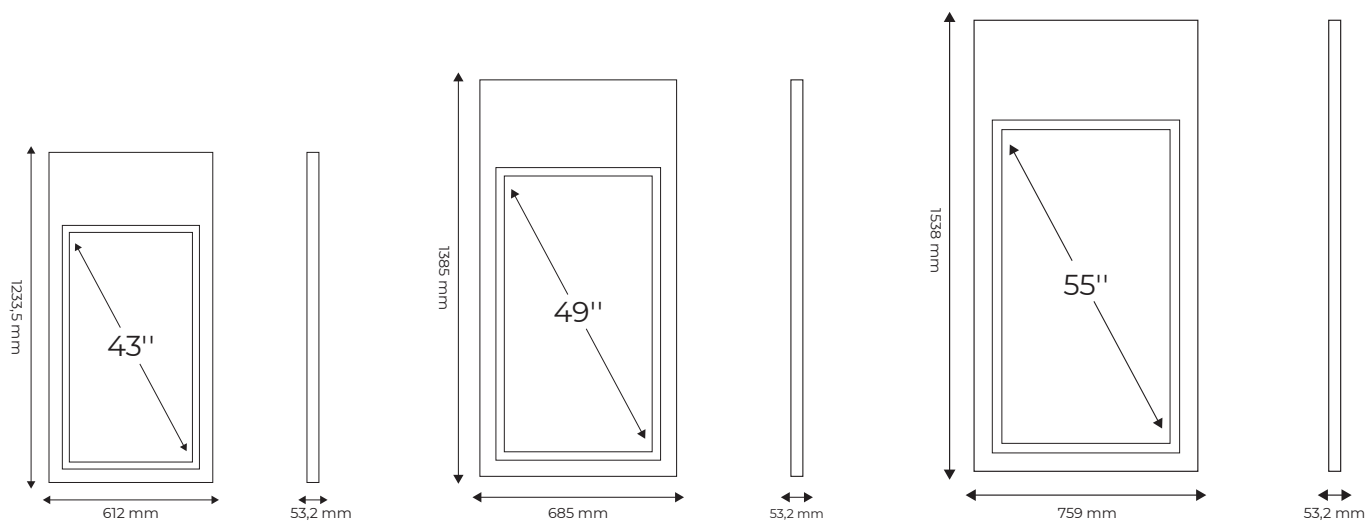

Accessori

Cavo di alimentazione	1 pz
Telecomando	1 pz
Manuale	1 pz

Sono disponibili nelle versioni da: 43" (EB-DS43DV) | 49" (EB-DS49DV) | 55" (EB-DS55DV)